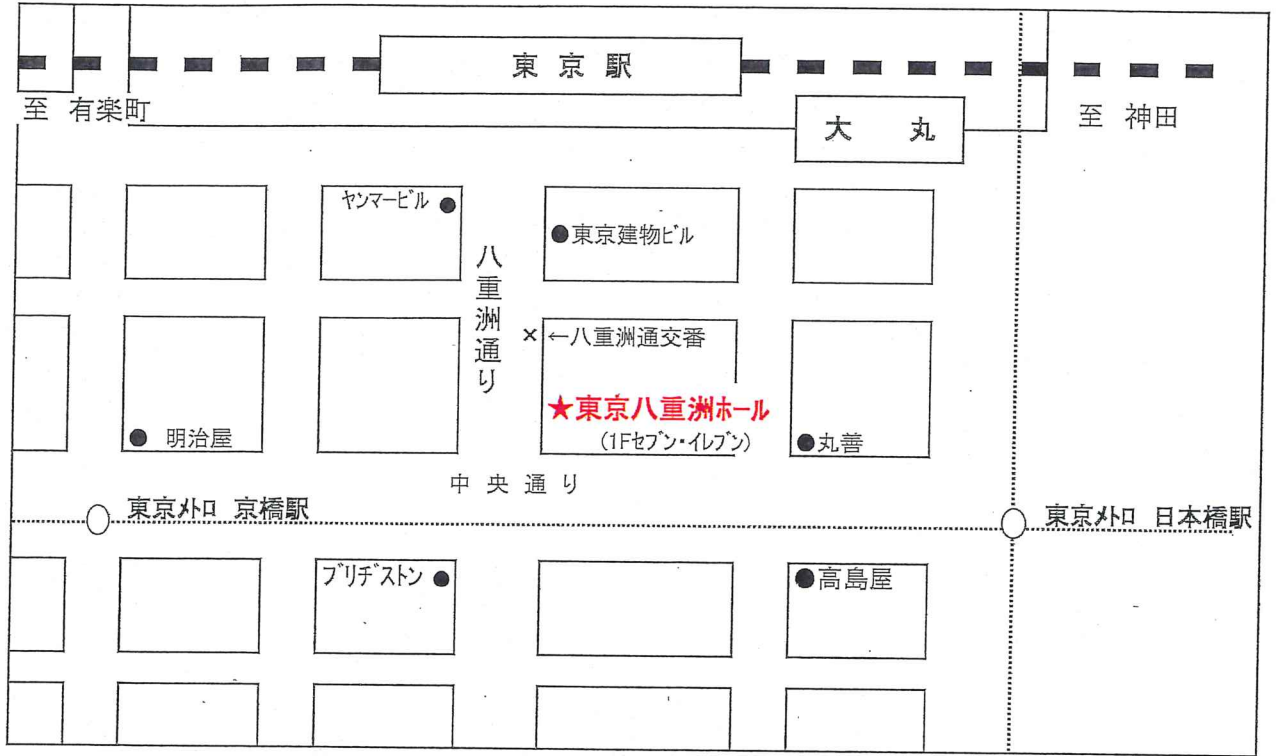

東京八重洲ホール案内図

【所在地】 東京都中央区日本橋3丁目4番13番
TEL 03-3201-3631

【J R】 東京駅八重洲中央口より徒歩約3分
【東京メトロ】 銀座線日本橋駅・京橋駅より徒歩約3分
東西線日本橋駅より徒歩約7分

東京駅寄りに「東京建物八重洲ホール」があります。名称が類似しておりますので、お間違えない様ご注意ください。

東京駅からは、八重洲地下街をご利用になると便利です。